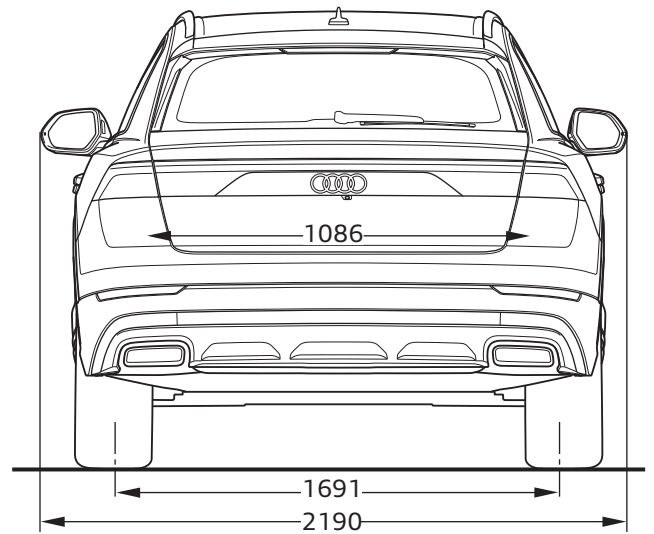

# Audi Q8

Abmessungen  
Dimensions

07/23

<sup>1</sup> Breite Schulterraum / Shoulder width

<sup>2</sup> Breite Ellbogenraum / Elbow width

<sup>3</sup> maximaler Kopfraum / Maximum headroom

Angaben in Millimeter / Dimensions in millimeters

Angabe der Abmessungen bei Fahrzeugleergewicht / Dimensions of vehicle unloaded

Bei den angegebenen Werten handelt es sich um auf Datenbasis ermittelte Nominalwerte. Sie basieren auf zum Zeitpunkt der Ermittlung vorliegenden Datenständen und definierter Ausstattungsvariante.

The indicated values are data based nominal values. They refer to the present data sets at the date of the determination and a defined set of equipment

<sup>4</sup> Fahrzeughöhe mit Dachantenne / Height with roof aerial