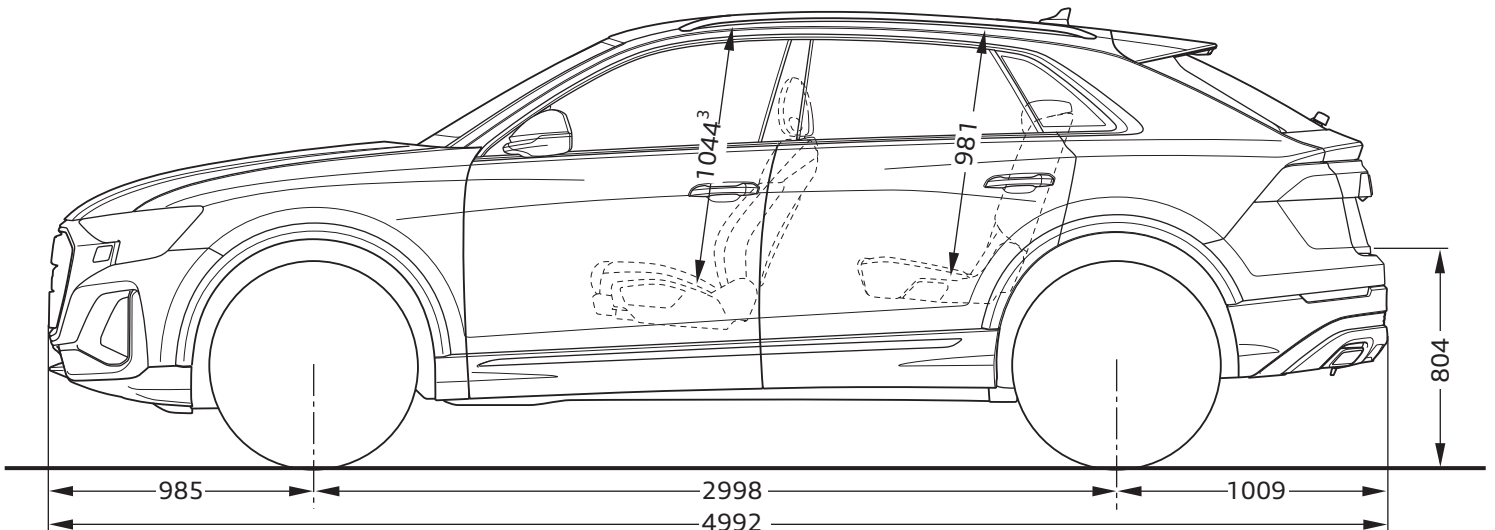

# Audi Q8

Abmessungen  
Dimensions

07/23

<sup>1</sup> Breite Schulterraum / Shoulder width

<sup>2</sup> Breite Ellbogenraum / Elbow width

<sup>3</sup> maximaler Kopfraum / Maximum headroom

Angaben in Millimeter / Dimensions in millimeters

Angabe der Abmessungen bei Fahrzeugleergewicht / Dimensions of vehicle unloaded

Bei den angegebenen Werten handelt es sich um auf Datenbasis ermittelte Nominalwerte. Sie basieren auf zum Zeitpunkt der Ermittlung vorliegenden Datenständen und definierter Ausstattungsvariante.

The indicated values are data based nominal values. They refer to the present data sets at the date of the determination and a defined set of equipment

<sup>4</sup> Fahrzeughöhe mit Dachantenne / Height with roof aerial