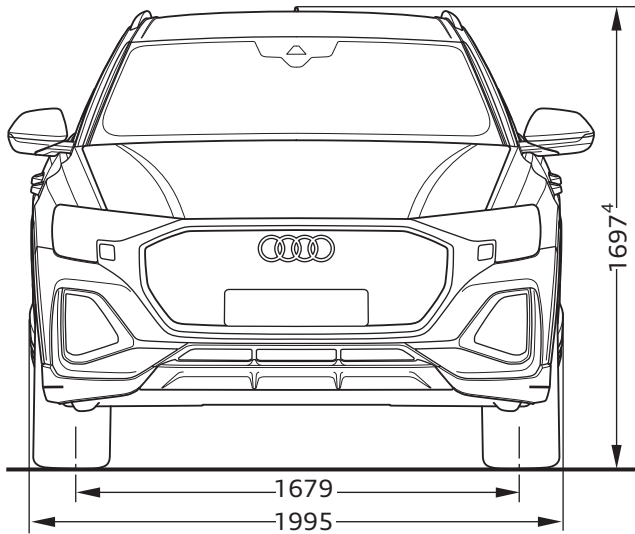

# Audi Q8

Abmessungen  
Dimensions

07/23

<sup>1</sup> Breite Schulterraum / Shoulder width

<sup>2</sup> Breite Ellbogenraum / Elbow width

<sup>3</sup> maximaler Kopfraum / Maximum headroom

Angaben in Millimeter / Dimensions in millimeters

Angabe der Abmessungen bei Fahrzeugleergewicht / Dimensions of vehicle unloaded

Bei den angegebenen Werten handelt es sich um auf Datenbasis ermittelte Nominalwerte. Sie basieren auf zum Zeitpunkt der Ermittlung vorliegenden Datenständen und definierter Ausstattungsvariante.

The indicated values are data based nominal values. They refer to the present data sets at the date of the determination and a defined set of equipment

<sup>4</sup> Fahrzeughöhe mit Dachantenne / Height with roof aerial